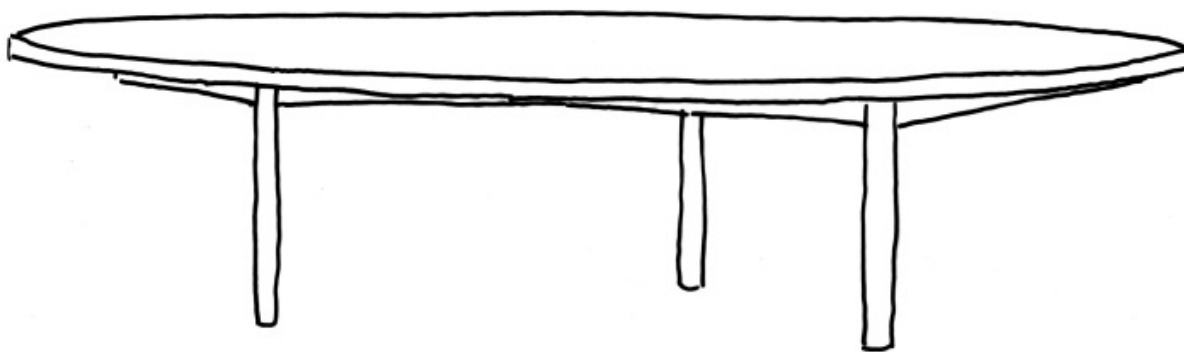

Table Freeshape

Yves Raschle (né en 1974) et Thomas Wüthrich (né en 1975), designers diplômés de la Schule für Gestaltung de Bâle (École du design), fondent INCHfurniture en 2004. Pour leur collection de meubles en teck issu de la sylviculture durable, ils coopèrent avec des entreprises artisanales indonésiennes, que ce soit pour la fourniture des matériaux ou l'exécution du travail. Ils accordent beaucoup d'importance à la gestion attentive des ressources et de la main-d'oeuvre. La table Freeshape, en bois européens, est un produit récent. Elle est spécialement conçue pour l'espace qui l'accueillera. La forme et le matériau du plateau en planches de bois massif réagissent au plan de la pièce, aux conditions lumineuses et aux perspectives visuelles, mais anticipent également les usages prévus. Intuitivement, petits et grands groupes trouvent rapidement leur place autour de cette table.

Freiform Tisch
Yves Raschle, Thomas Wüthrich, 2015
INCHfurniture, CH

<https://www.eguide.ch/fr/objekt/freiform-tisch/>