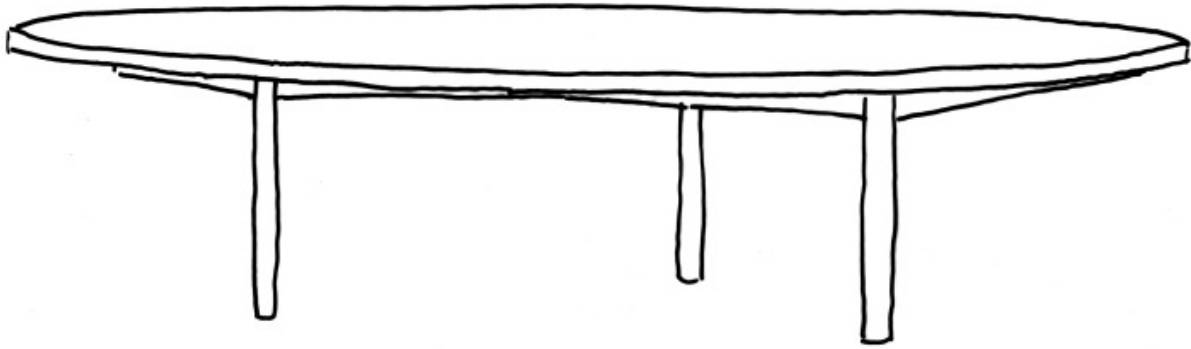

Table Freeshape

Yves Raschle (né en 1974) et Thomas Wüthrich (né en 1975), designers diplômés de la Schule für Gestaltung de Bâle (École du design), fondent INCHfurniture en 2004. Pour leur collection de meubles en teck issu de la sylviculture durable, ils coopèrent avec des entreprises artisanales indonésiennes, que ce soit pour la fourniture des matériaux ou l'exécution du travail. Ils accordent beaucoup d'importance à la gestion attentive des ressources et de la main-d'oeuvre. La table Freeshape, en bois européens, est un produit récent. Elle est spécialement conçue pour l'espace qui l'accueillera. La forme et le matériau du plateau en planches de bois massif réagissent au plan de la pièce, aux conditions lumineuses et aux perspectives visuelles, mais anticipent également les usages prévus. Intuitivement, petits et grands groupes trouvent rapidement leur place autour de cette table.

Freiform Tisch
Yves Raschle, Thomas Wüthrich, 2015
INCHfurniture, CH

<https://www.eguide.ch/fr/objekt/freiform-tisch/>