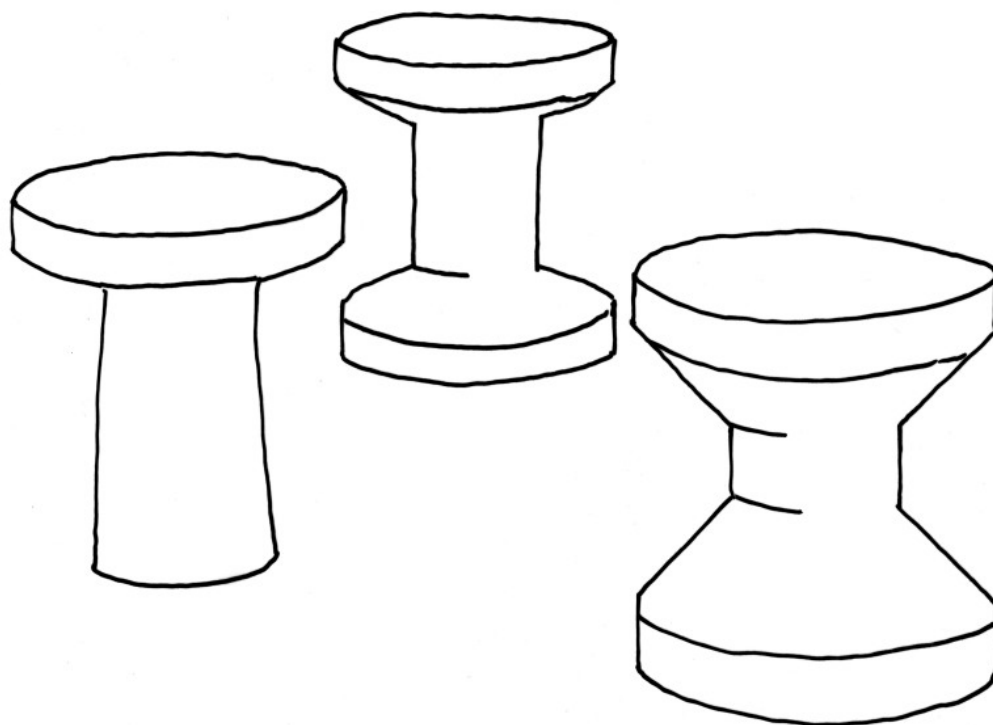

Tabouret  
Cork Family

Jasper Morrison (né en 1958), designer de produits britannique, est célèbre dans le monde entier pour ses objets utilitaires « super normaux » et minimalistes. Il vise par son travail à offrir un exemple de design discret, utile et responsable. Il conçoit de nombreux projets avec l'entreprise Vitra, fondée par Hans Fehlbauer, dont l'All Plastic Chair, le Soft Modular Sofa ou la famille de chaises HAL. La Cork Family se compose de bouchons de liège endommagés, mis au rebut, broyés dans un processus de recyclage industriel performant et pressés en un bloc compact. Trois formes différentes sont façonnées au tour à partir de ce bloc, dont la surface n'est plus traitée. En regardant de près, on distingue parfois des bouchons entiers qui ont résisté au processus de granulation. Les tabourets peuvent également servir de table d'appoint. Leur matériau chaud et agréable au toucher ainsi que leurs silhouettes inspirées des archaïques tabourets cérémoniels africains leur donnent une présence sculpturale.

<https://www.eguide.ch/fr/objekt/cork-family/>

Hocker, Cork Family  
Jasper Morrison, 2004  
Vitra

Museum  
für Gestaltung  
Zürich

Zürcher  
Hochschule der  
Künste

museum-gestaltung.ch  
eGuide.ch  
eMuseum.ch